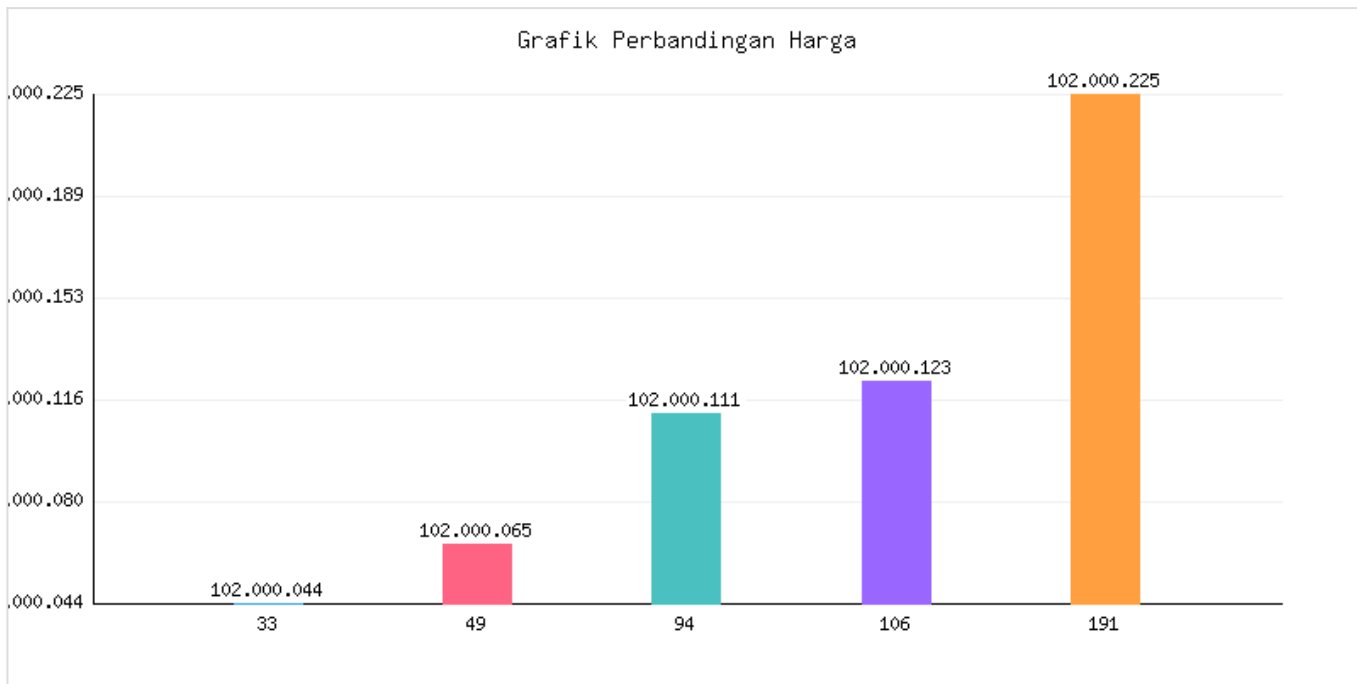

Penanggulangan Bencana & Kewaspadaan Dini - Kewaspadaan & Surveilans

Kategori: Kesehatan | Tanggal Upload: 16/12/2025 | Jumlah Data: 5 baris

Grafik Harga

Statistik Harga

- Harga Tertinggi **Rp203.431**
- Harga Terendah **Rp12.930**
- Rata-rata Harga **Rp209.520**