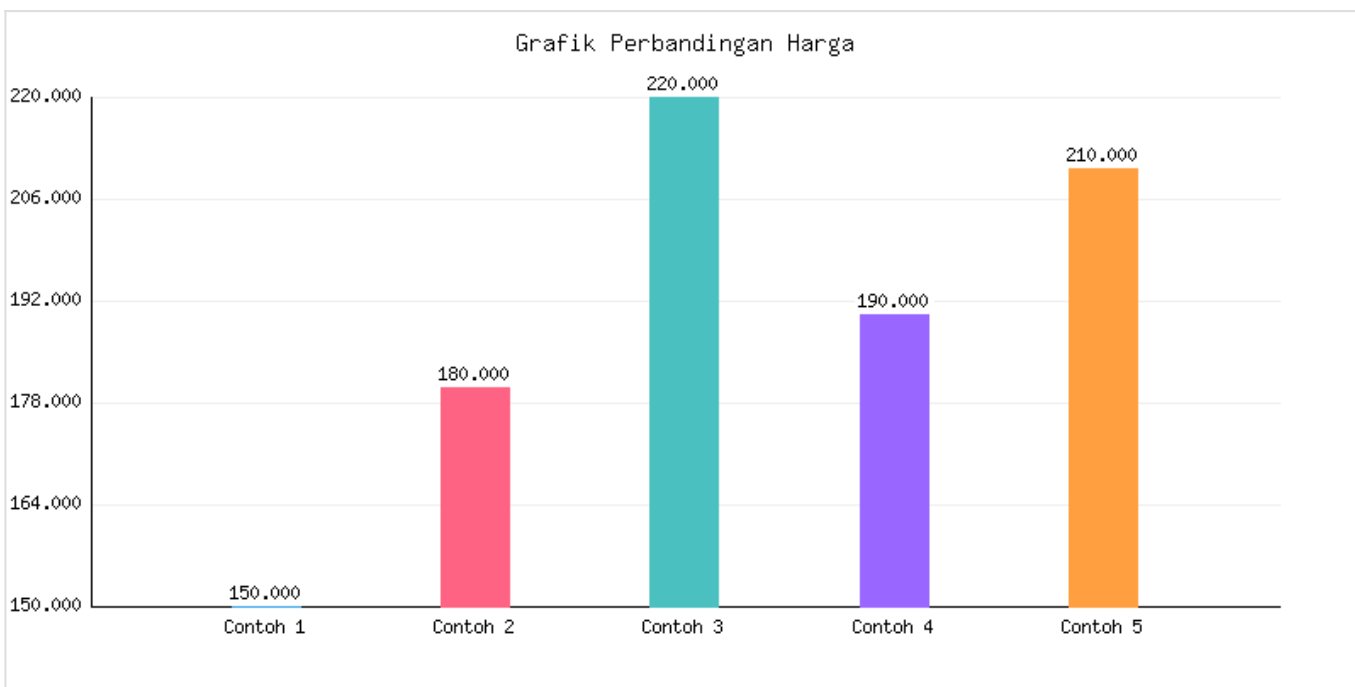

Jumlah Rumah Tidak Layak Huni menurut Kecamatan di Kota Metro Tahun 2024

Kategori: Infrastruktur | Tanggal Upload: 02/12/2025 | Jumlah Data: 15 baris

Grafik Harga

Statistik Harga

Harga Tertinggi
Rp310.830

Harga Terendah
Rp87.611

Rata-rata Harga
Rp216.192

Tabel Data

Jumlah Rumah Tidak Layak Huni menurut Kecamatan di Kota Metro Tahun 2024				

No	Kecamatan	Jumlah RTLH (Unit)
1	Metro Pusat	45
2	Metro barat	8
3	Metro Utara	51
4	Metro Timur	33
5	Metro Selatan	23
	Jumlah	160