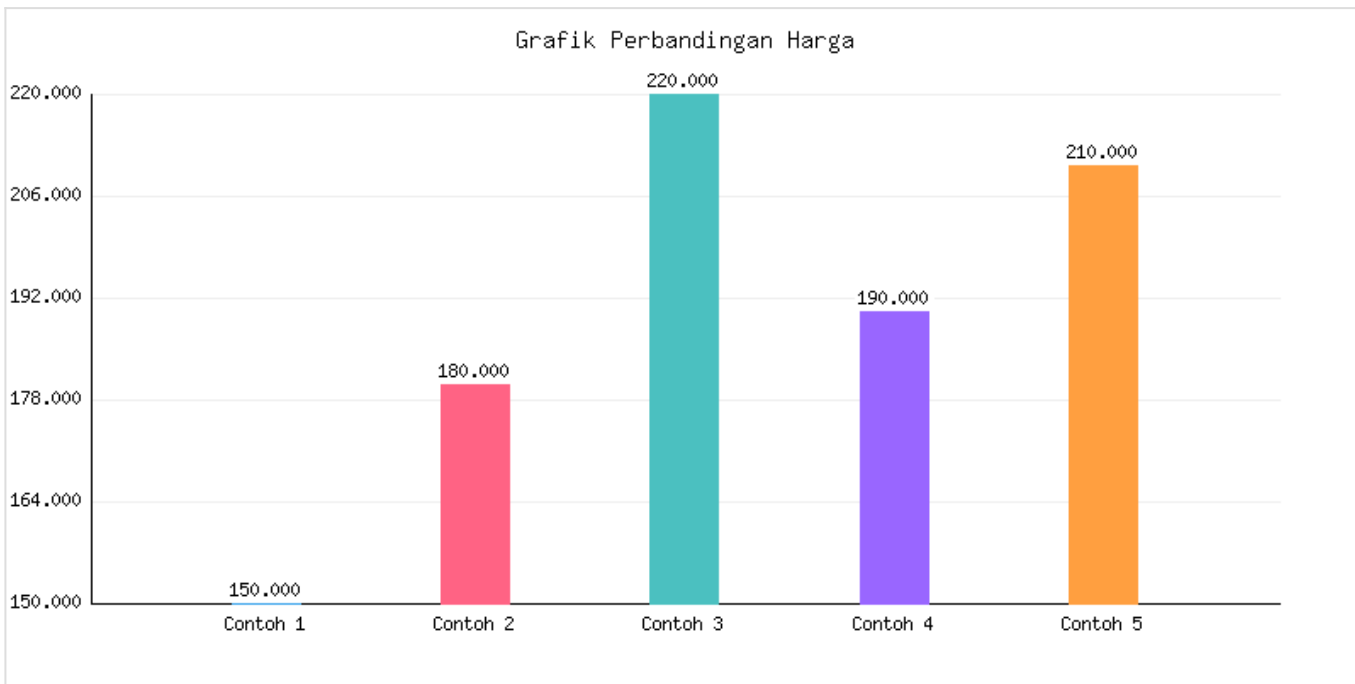

# Jumlah Rumah Tidak Layak Huni menurut Kecamatan di Kota Metro Tahun 2024

Kategori: Infrastruktur | Tanggal Upload: 02/12/2025 | Jumlah Data: 15 baris

## Grafik Harga