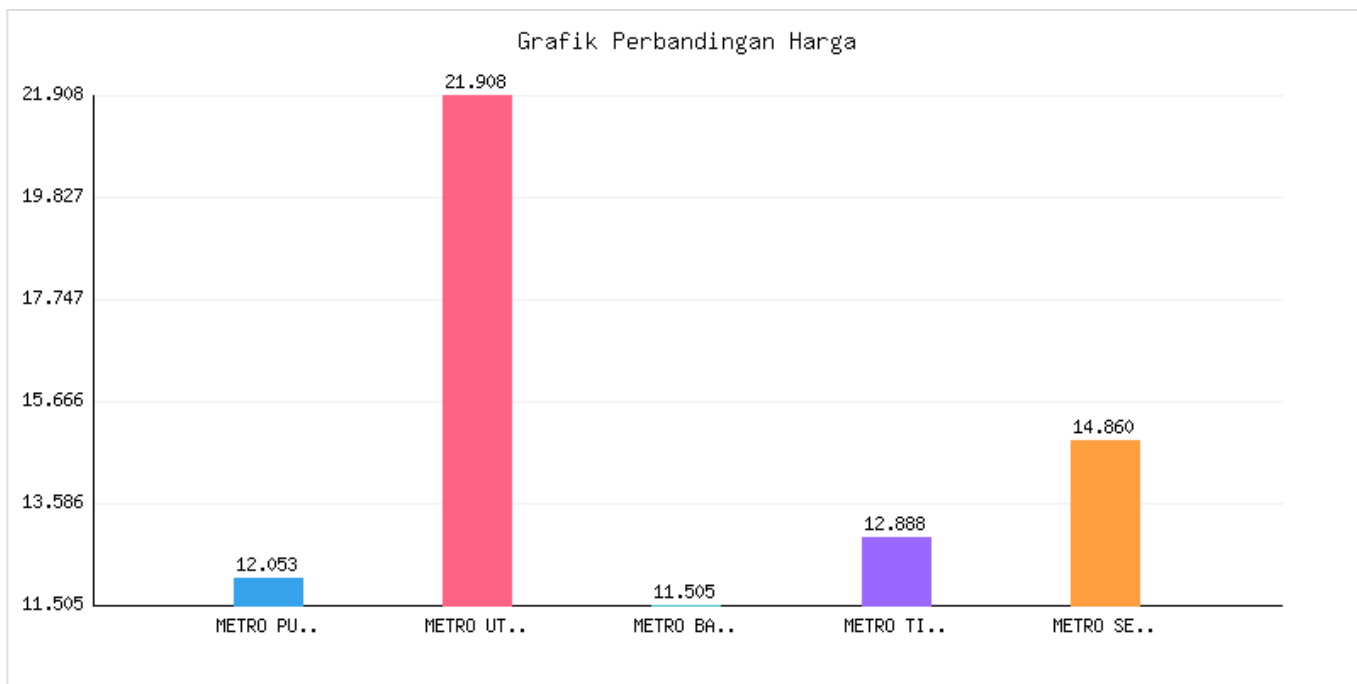

# Jumlah Penyebaran dan Kepadatan Penduduk Kota Metro sampai dengan tanggal 30 November 2025

Kategori: Kependudukan | Tanggal Upload: 02/12/2025 | Jumlah Data: 8 baris

## Grafik Harga