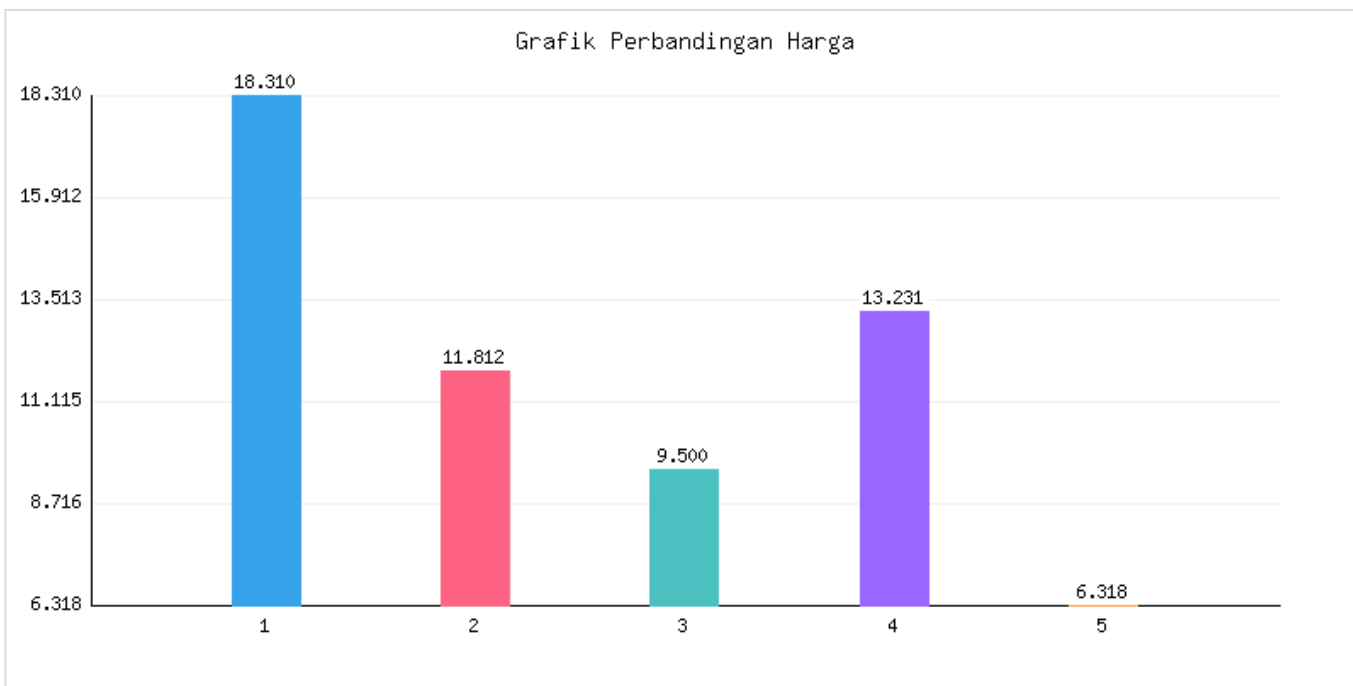

Jumlah Penduduk Lahir, Mati, Pindah, Datang Kota Metro Sampai Dengan Tanggal 30 November 2025

Kategori: Kependudukan | Tanggal Upload: 02/12/2025 | Jumlah Data: 7 baris

Grafik Harga

Statistik Harga

Harga Tertinggi

Rp198.163

Harga Terendah

Rp88.477

Rata-rata Harga

Rp247.978

Tabel Data

No	Kecamatan	Jumlah KK	Penduduk Awal Bulan	Lahir Bulan Ini	Mati Bulan Ini	Datang Bulan Ini	Pindah Bulan Ini	Jumlah KK	Penduduk Akhir Bulan Ini
1	Metro Pusat	18310	57118	20	22	48	41	18321	57123
2	Metro Utara	11812	36124	16	9	35	18	11827	36148
3	Metro Barat	9500	29991	8	10	18	10	9506	29917
4	Metro Timur	13231	42050	12	19	33	24	13239	42053
5	Metro Selatan	6318	19044	4	2	21	6	6325	19061
6	Jumlah	59171	184247	61	62	155	99	59218	184302