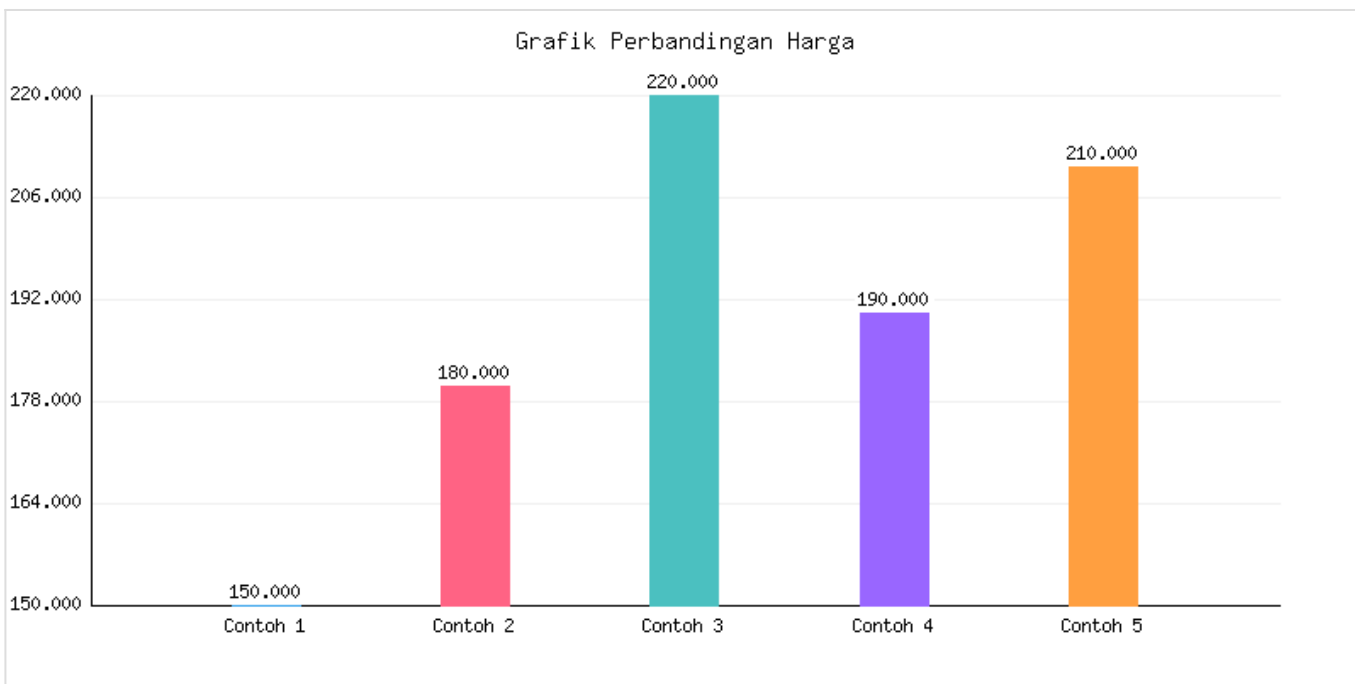

# Daftar Nama Perumahan dan Lokasinya Yang Telah Menyerahkan PSU di Kota Metro Tahun 2024

Kategori: Infrastruktur | Tanggal Upload: 01/12/2025 | Jumlah Data: 22 baris

## Grafik Harga